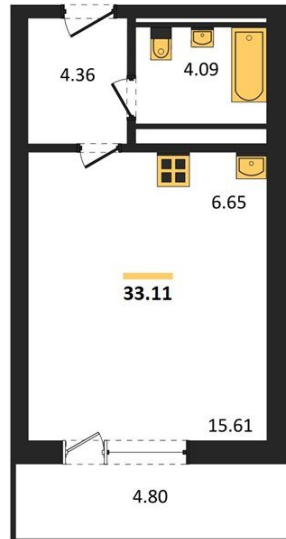

## Студия № 148

Этаж 13/25 · 33,10 м<sup>2</sup>

### Находятся Парк Им

г. Воронеж

<https://www.xn--36-6kch5aj8bbq6g.xn--p1ai/search/new/15747/>

№ квартиры	<b>148</b>	Этаж	<b>13 / 25</b>
Площадь	<b>33,10 м<sup>2</sup></b>	Жилая	<b>15,60 м<sup>2</sup></b>
Отделка	<b>Без отделки</b>		