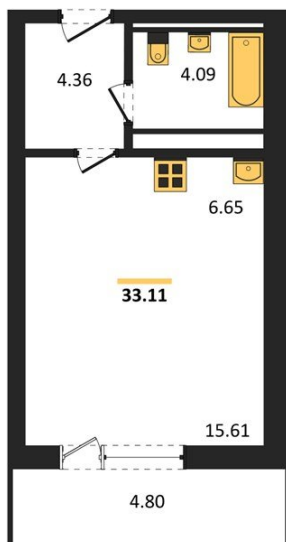

1983

НЕДВИЖИМОСТЬ И ИНВЕСТИЦИИ

Студия № 135

Этаж 12/25 · 33,10 м²

Находятся Парк Им

г. Воронеж

<https://www.xn--36-6kch5aj8bbq6g.xn--p1ai/search/new/15746/>

№ квартиры	135	Этаж	12 / 25
Площадь	33,10 м²	Жилая	15,60 м²
Отделка	Без отделки		