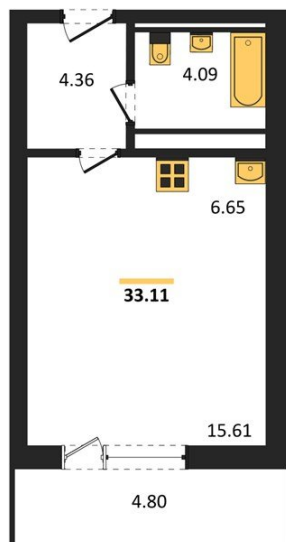

1983

НЕДВИЖИМОСТЬ И ИНВЕСТИЦИИ

Студия № 122Этаж 11/25 · 33,10 м²**Находятся Парк Им**

г. Воронеж

<https://www.xn--36-6kch5aj8bbq6g.xn--p1ai/search/new/15745/>

№ квартиры	122	Этаж	11 / 25
Площадь	33,10 м²	Жилая	15,60 м²
Отделка	Без отделки		