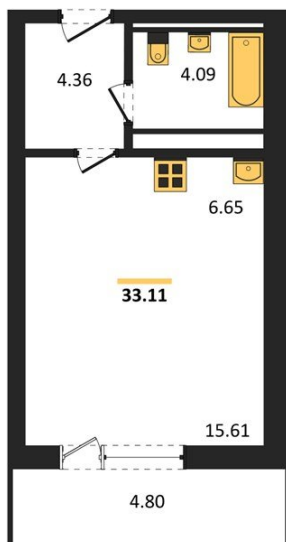

1983

НЕДВИЖИМОСТЬ И ИНВЕСТИЦИИ

Студия № 109

Этаж 10/25 · 33,10 м²

Находятся Парк Им

г. Воронеж

<https://www.xn--36-6kch5aj8bbq6g.xn--p1ai/search/new/15744/>

№ квартиры	109	Этаж	10 / 25
Площадь	33,10 м²	Жилая	15,60 м²
Отделка	Без отделки		