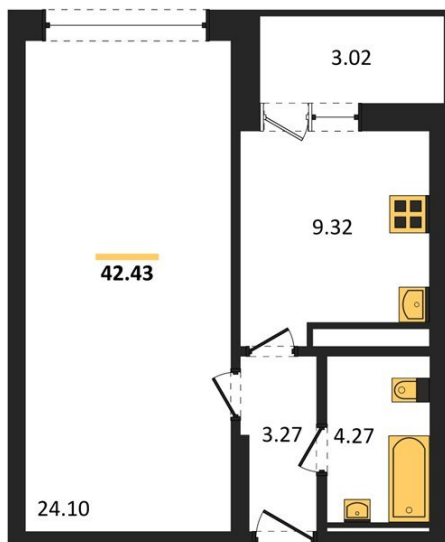

1983

НЕДВИЖИМОСТЬ И ИНВЕСТИЦИИ

1-комнатная квартира № 131Этаж 11/25 · 42,40 м²**Находятся Парк Им**

г. Воронеж

<https://www.xn--36-6kch5aj8bbq6g.xn--p1ai/search/new/15740/>

№ квартиры	131	Этаж	11 / 25
Площадь	42,40 м²	Жилая	24,10 м²
Кухня	9,30 м²	Отделка	Без отделки