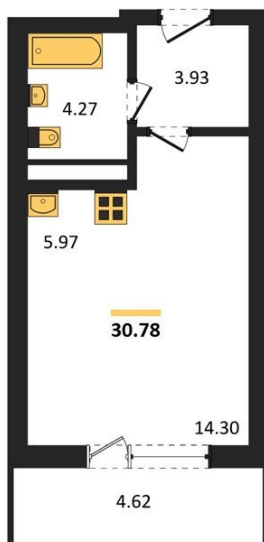

1983

НЕДВИЖИМОСТЬ И ИНВЕСТИЦИИ

Студия № 138

Этаж 12/25 · 30,80 м²

Находятся Парк Им

г. Воронеж

<https://www.xn--36-6kch5aj8bbq6g.xn--p1ai/search/new/15738/>

№ квартиры	138	Этаж	12 / 25
Площадь	30,80 м²	Жилая	14,30 м²
Отделка	Без отделки		