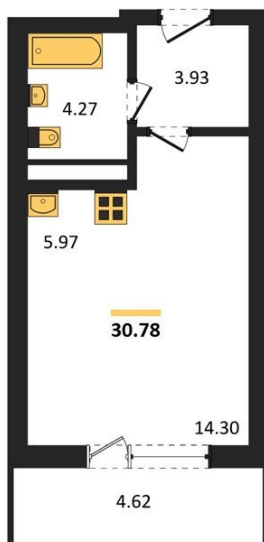

1983

НЕДВИЖИМОСТЬ И ИНВЕСТИЦИИ

Студия № 125

Этаж 11/25 · 30,80 м²

Находятся Парк Им

г. Воронеж

<https://www.xn--36-6kch5aj8bbq6g.xn--p1ai/search/new/15737/>

№ квартиры	125	Этаж	11 / 25
Площадь	30,80 м²	Жилая	14,30 м²
Отделка	Без отделки		