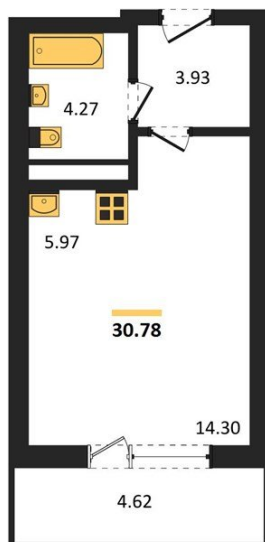

1983

НЕДВИЖИМОСТЬ И ИНВЕСТИЦИИ

Студия № 112

Этаж 10/25 · 30,80 м²

Находятся Парк Им

г. Воронеж

<https://www.xn--36-6kch5aj8bbq6g.xn--p1ai/search/new/15736/>

№ квартиры	112	Этаж	10 / 25
Площадь	30,80 м²	Жилая	14,30 м²
Отделка	Без отделки		