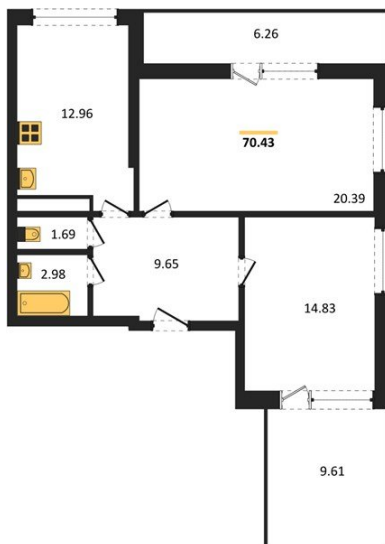

1983

НЕДВИЖИМОСТЬ И ИНВЕСТИЦИИ

2-комнатная квартира № 147Этаж 13/25 · 70,40 м²**Находятся Парк Им**

г. Воронеж

<https://www.xn--36-6kch5aj8bbq6g.xn--p1ai/search/new/15735/>

№ квартиры	147	Этаж	13 / 25
Площадь	70,40 м²	Жилая	35,20 м²
Кухня	13,00 м²	Отделка	Без отделки