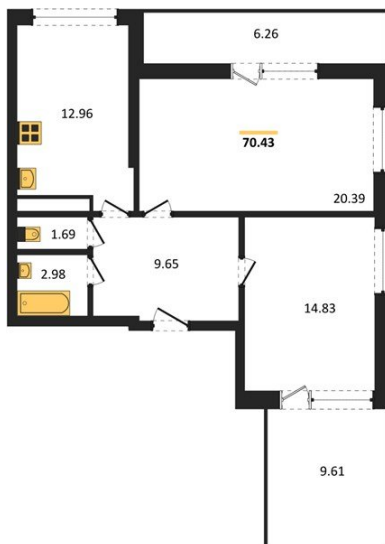

1983

НЕДВИЖИМОСТЬ И ИНВЕСТИЦИИ

2-комнатная квартира № 134Этаж 12/25 · 70,40 м²**Находятся Парк Им**

г. Воронеж

<https://www.xn--36-6kch5aj8bbq6g.xn--p1ai/search/new/15734/>

№ квартиры	134	Этаж	12 / 25
Площадь	70,40 м²	Жилая	35,20 м²
Кухня	13,00 м²	Отделка	Без отделки