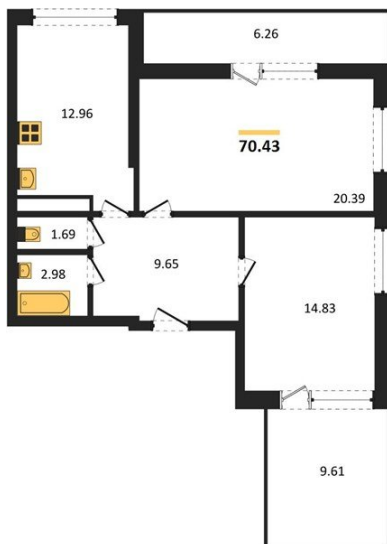

1983

НЕДВИЖИМОСТЬ И ИНВЕСТИЦИИ

2-комнатная квартира № 121Этаж 11/25 · 70,40 м²**Находятся Парк Им**

г. Воронеж

<https://www.xn--36-6kch5aj8bbq6g.xn--p1ai/search/new/15733/>

№ квартиры	121	Этаж	11 / 25
Площадь	70,40 м²	Жилая	35,20 м²
Кухня	13,00 м²	Отделка	Без отделки