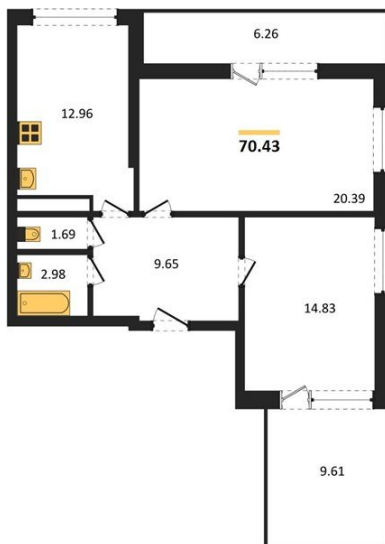

1983

НЕДВИЖИМОСТЬ И ИНВЕСТИЦИИ

2-комнатная квартира № 108Этаж 10/25 · 70,40 м²**Находятся Парк Им**

г. Воронеж

<https://www.xn--36-6kch5aj8bbq6g.xn--p1ai/search/new/15732/>

№ квартиры	108	Этаж	10 / 25
Площадь	70,40 м²	Жилая	35,20 м²
Кухня	13,00 м²	Отделка	Без отделки