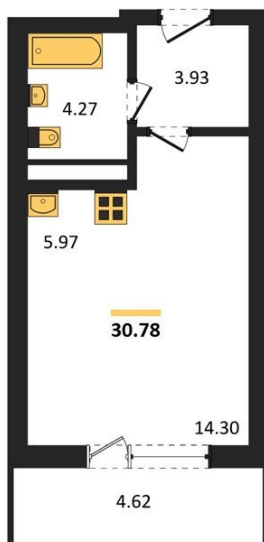

1983

НЕДВИЖИМОСТЬ И ИНВЕСТИЦИИ

Студия № 136Этаж 12/25 · 30,80 м²**Находятся Парк Им**

г. Воронеж

<https://www.xn--36-6kch5aj8bbq6g.xn--p1ai/search/new/15730/>

№ квартиры	136	Этаж	12 / 25
Площадь	30,80 м²	Жилая	14,30 м²
Отделка	Без отделки		