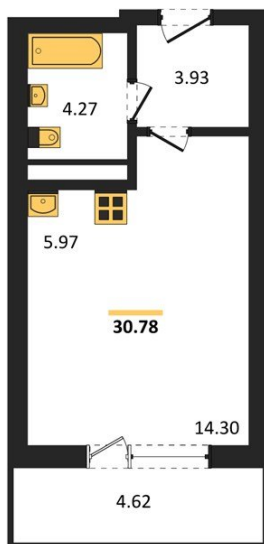

1983

НЕДВИЖИМОСТЬ И ИНВЕСТИЦИИ

Студия № 110

Этаж 10/25 · 30,80 м²

Находятся Парк Им

г. Воронеж

<https://www.xn--36-6kch5aj8bbq6g.xn--p1ai/search/new/15728/>

№ квартиры	110	Этаж	10 / 25
Площадь	30,80 м²	Жилая	14,30 м²
Отделка	Без отделки		