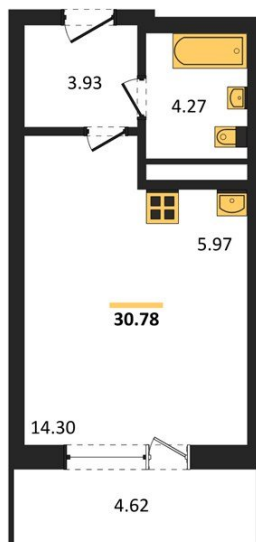

1983

НЕДВИЖИМОСТЬ И ИНВЕСТИЦИИ

Студия № 152

Этаж 13/25 · 30,80 м²

Находятся Парк Им

г. Воронеж

<https://www.xn--36-6kch5aj8bbq6g.xn--p1ai/search/new/15727/>

№ квартиры	152	Этаж	13 / 25
Площадь	30,80 м²	Жилая	14,30 м²
Отделка	Без отделки		