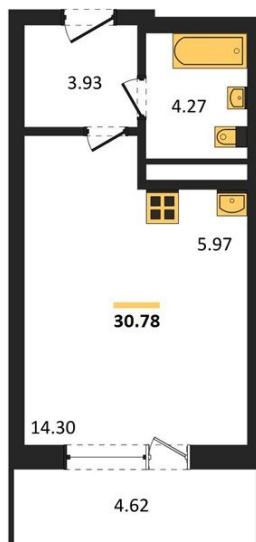

1983

НЕДВИЖИМОСТЬ И ИНВЕСТИЦИИ

Студия № 139

Этаж 12/25 · 30,80 м²

Находятся Парк Им

г. Воронеж

<https://www.xn--36-6kch5aj8bbq6g.xn--p1ai/search/new/15726/>

№ квартиры	139	Этаж	12 / 25
Площадь	30,80 м²	Жилая	14,30 м²
Отделка	Без отделки		