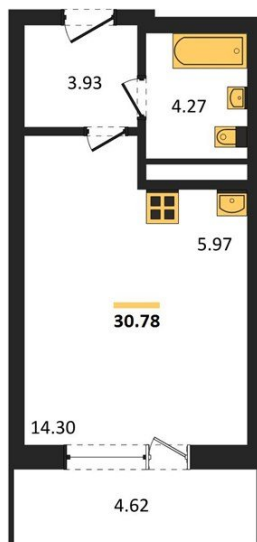

1983

НЕДВИЖИМОСТЬ И ИНВЕСТИЦИИ

Студия № 126Этаж 11/25 · 30,80 м²**Находятся Парк Им**

г. Воронеж

<https://www.xn--36-6kch5aj8bbq6g.xn--p1ai/search/new/15725/>

№ квартиры	126	Этаж	11 / 25
Площадь	30,80 м²	Жилая	14,30 м²
Отделка	Без отделки		