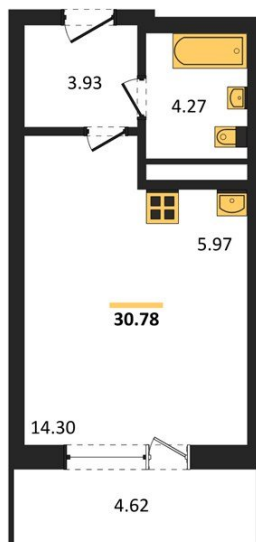

1983

НЕДВИЖИМОСТЬ И ИНВЕСТИЦИИ

Студия № 113

Этаж 10/25 · 30,80 м²

Находятся Парк Им

г. Воронеж

<https://www.xn--36-6kch5aj8bbq6g.xn--p1ai/search/new/15724/>

№ квартиры	113	Этаж	10 / 25
Площадь	30,80 м²	Жилая	14,30 м²
Отделка	Без отделки		