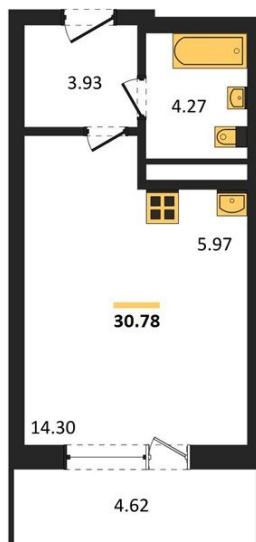

1983

НЕДВИЖИМОСТЬ И ИНВЕСТИЦИИ

Студия № 150

Этаж 13/25 · 30,80 м²

Находятся Парк Им

г. Воронеж

<https://www.xn--36-6kch5aj8bbq6g.xn--p1ai/search/new/15723/>

№ квартиры	150	Этаж	13 / 25
Площадь	30,80 м²	Жилая	14,30 м²
Отделка	Без отделки		