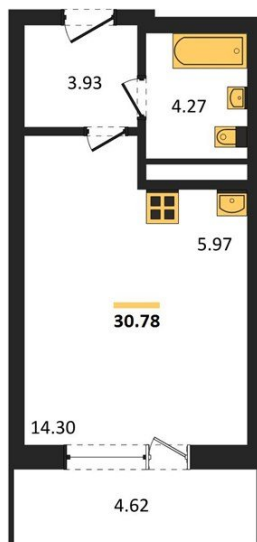

1983

НЕДВИЖИМОСТЬ И ИНВЕСТИЦИИ

Студия № 137Этаж 12/25 · 30,80 м²**Находятся Парк Им**

г. Воронеж

<https://www.xn--36-6kch5aj8bbq6g.xn--p1ai/search/new/15722/>

№ квартиры	137	Этаж	12 / 25
Площадь	30,80 м²	Жилая	14,30 м²
Отделка	Без отделки		