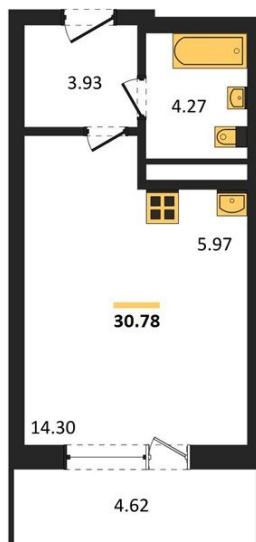

1983

НЕДВИЖИМОСТЬ И ИНВЕСТИЦИИ

Студия № 111Этаж 10/25 · 30,80 м²**Находятся Парк Им**

г. Воронеж

<https://www.xn--36-6kch5aj8bbq6g.xn--p1ai/search/new/15720/>

| | | | |
|------------|----------------------------|-------|----------------------------|
| № квартиры | 111 | Этаж | 10 / 25 |
| Площадь | 30,80 м² | Жилая | 14,30 м² |
| Отделка | Без отделки | | |