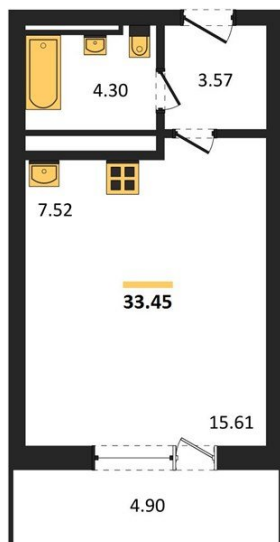

1983

НЕДВИЖИМОСТЬ И ИНВЕСТИЦИИ

Студия № 155

Этаж 13/25 · 33,40 м²

Находятся Парк Им

г. Воронеж

<https://www.xn--36-6kch5aj8bbq6g.xn--p1ai/search/new/15719/>

№ квартиры	155	Этаж	13 / 25
Площадь	33,40 м²	Жилая	15,60 м²
Отделка	Без отделки		