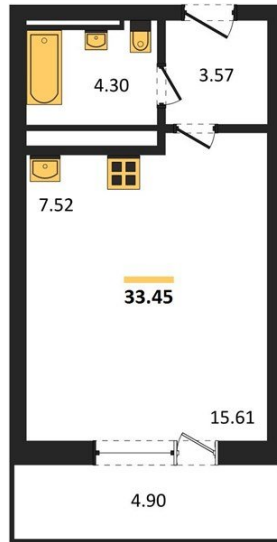

## Студия № 142

Этаж 12/25 · 33,40 м<sup>2</sup>

### Находятся Парк Им

г. Воронеж

<https://www.xn--36-6kch5aj8bbq6g.xn--p1ai/search/new/15718/>

№ квартиры	<b>142</b>	Этаж	<b>12 / 25</b>
Площадь	<b>33,40 м<sup>2</sup></b>	Жилая	<b>15,60 м<sup>2</sup></b>
Отделка	<b>Без отделки</b>		