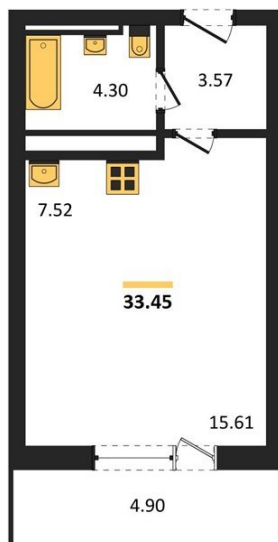

1983

НЕДВИЖИМОСТЬ И ИНВЕСТИЦИИ

Студия № 129Этаж 11/25 · 33,40 м²**Находятся Парк Им**

г. Воронеж

<https://www.xn--36-6kch5aj8bbq6g.xn--p1ai/search/new/15717/>

№ квартиры	129	Этаж	11 / 25
Площадь	33,40 м²	Жилая	15,60 м²
Отделка	Без отделки		