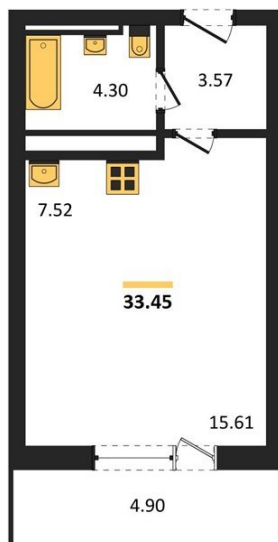

1983

НЕДВИЖИМОСТЬ И ИНВЕСТИЦИИ

Студия № 116Этаж 10/25 · 33,40 м²**Находятся Парк Им**

г. Воронеж

<https://www.xn--36-6kch5aj8bbq6g.xn--p1ai/search/new/15716/>

№ квартиры	116	Этаж	10 / 25
Площадь	33,40 м²	Жилая	15,60 м²
Отделка	Без отделки		