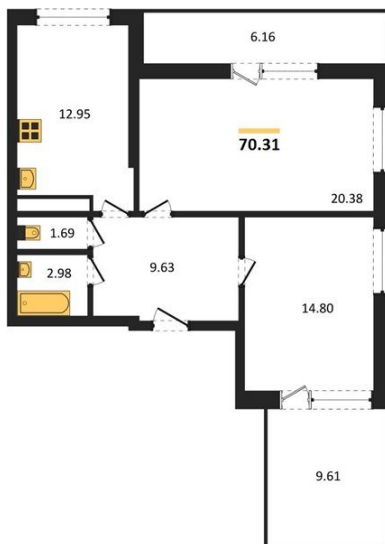

1983

НЕДВИЖИМОСТЬ И ИНВЕСТИЦИИ

2-комнатная квартира № 66Этаж 7/25 · 70,30 м²**Находятся Парк Им**

г. Воронеж

<https://www.xn--36-6kch5aj8bbq6g.xn--p1ai/search/new/15711/>

№ квартиры	66	Этаж	7 / 25
Площадь	70,30 м²	Жилая	35,20 м²
Кухня	13,00 м²	Отделка	Без отделки