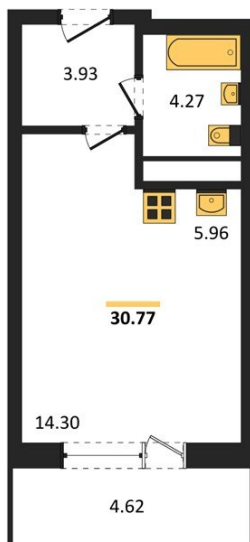

1983

НЕДВИЖИМОСТЬ И ИНВЕСТИЦИИ

Студия № 69

Этаж 7/25 · 30,80 м²

Находятся Парк Им

г. Воронеж

<https://www.xn--36-6kch5aj8bbq6g.xn--p1ai/search/new/15710/>

№ квартиры	69	Этаж	7 / 25
Площадь	30,80 м²	Жилая	14,30 м²
Отделка	Без отделки		