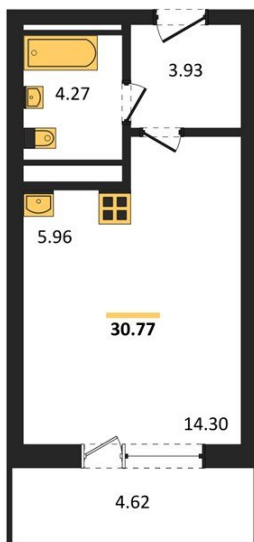

1983

НЕДВИЖИМОСТЬ И ИНВЕСТИЦИИ

Студия № 68

Этаж 7/25 · 30,80 м²

Находятся Парк Им

г. Воронеж

<https://www.xn--36-6kch5aj8bbq6g.xn--p1ai/search/new/15709/>

№ квартиры	68	Этаж	7 / 25
Площадь	30,80 м²	Жилая	14,30 м²
Отделка	Без отделки		