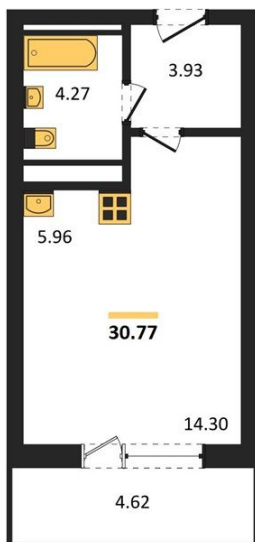

1983

НЕДВИЖИМОСТЬ И ИНВЕСТИЦИИ

Студия № 56

Этаж 6/25 · 30,80 м²

Находятся Парк Им

г. Воронеж

<https://www.xn--36-6kch5aj8bbq6g.xn--p1ai/search/new/15707/>

№ квартиры	56	Этаж	6 / 25
Площадь	30,80 м²	Жилая	14,30 м²
Отделка	Без отделки		