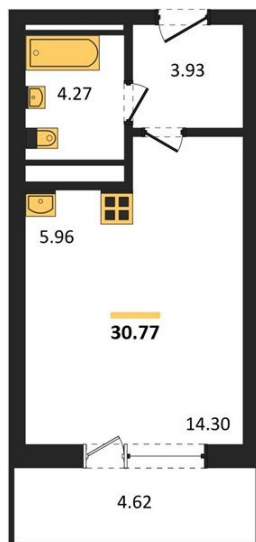

1983

НЕДВИЖИМОСТЬ И ИНВЕСТИЦИИ

Студия № 40

Этаж 5/25 · 30,80 м²

Находятся Парк Им

г. Воронеж

<https://www.xn--36-6kch5aj8bbq6g.xn--p1ai/search/new/15706/>

№ квартиры	40	Этаж	5 / 25
Площадь	30,80 м²	Жилая	14,30 м²
Отделка	Без отделки		