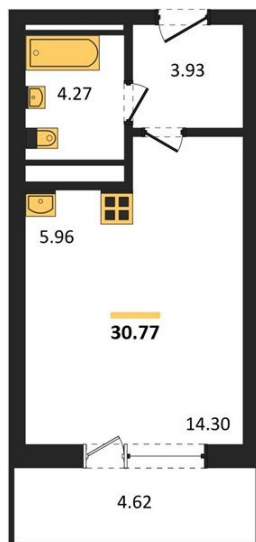

1983

НЕДВИЖИМОСТЬ И ИНВЕСТИЦИИ

Студия № 24

Этаж 4/25 · 30,80 м²

Находятся Парк Им

г. Воронеж

<https://www.xn--36-6kch5aj8bbq6g.xn--p1ai/search/new/15705/>

№ квартиры	24	Этаж	4 / 25
Площадь	30,80 м²	Жилая	14,30 м²
Отделка	Без отделки		