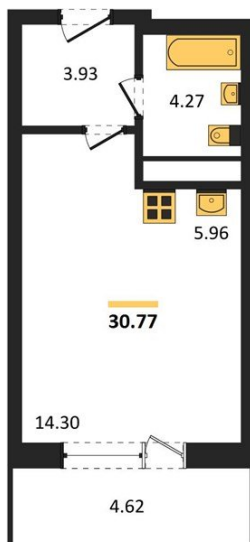

1983

НЕДВИЖИМОСТЬ И ИНВЕСТИЦИИ

Студия № 21

Этаж 4/25 · 30,80 м²

Находятся Парк Им

г. Воронеж

<https://www.xn--36-6kch5aj8bbq6g.xn--p1ai/search/new/15702/>

№ квартиры	21	Этаж	4 / 25
Площадь	30,80 м²	Жилая	14,30 м²
Отделка	Без отделки		