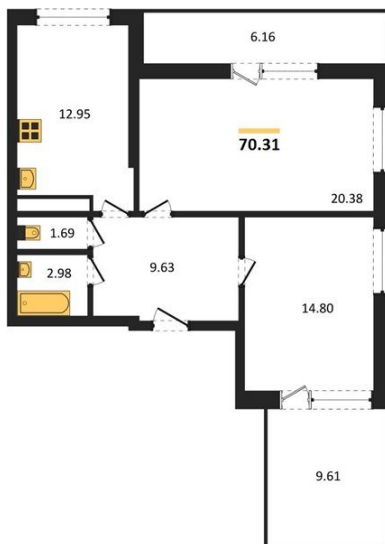

1983

НЕДВИЖИМОСТЬ И ИНВЕСТИЦИИ

2-комнатная квартира № 50Этаж 6/25 · 70,30 м²**Находятся Парк Им**

г. Воронеж

<https://www.xn--36-6kch5aj8bbq6g.xn--p1ai/search/new/15701/>

№ квартиры	50	Этаж	6 / 25
Площадь	70,30 м²	Жилая	35,20 м²
Кухня	13,00 м²	Отделка	Без отделки