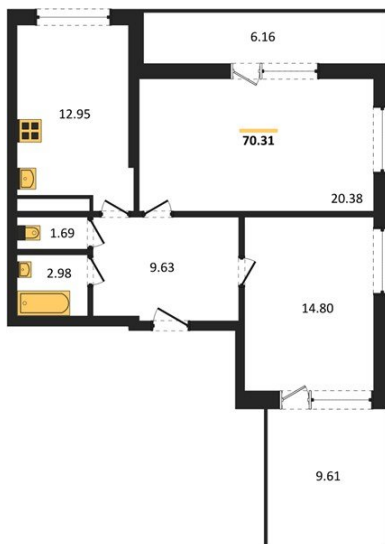

1983

НЕДВИЖИМОСТЬ И ИНВЕСТИЦИИ

2-комнатная квартира № 34Этаж 5/25 · 70,30 м²**Находятся Парк Им**

г. Воронеж

<https://www.xn--36-6kch5aj8bbq6g.xn--p1ai/search/new/15700/>

№ квартиры	34	Этаж	5 / 25
Площадь	70,30 м²	Жилая	35,20 м²
Кухня	13,00 м²	Отделка	Без отделки