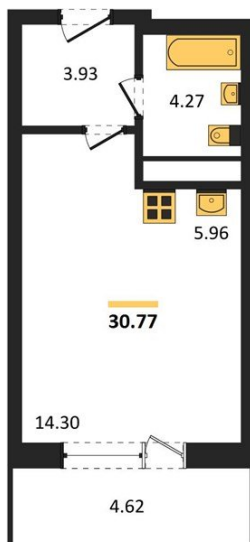

1983

НЕДВИЖИМОСТЬ И ИНВЕСТИЦИИ

Студия № 25

Этаж 4/25 · 30,80 м²

Находятся Парк Им

г. Воронеж

<https://www.xn--36-6kch5aj8bbq6g.xn--p1ai/search/new/15698/>

№ квартиры	25	Этаж	4 / 25
Площадь	30,80 м²	Жилая	14,30 м²
Отделка	Без отделки		