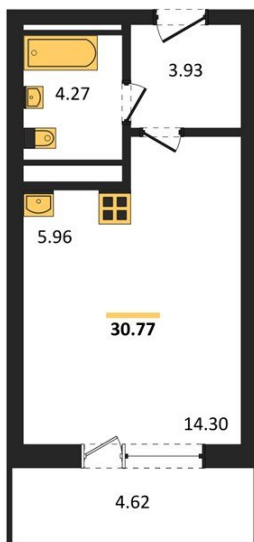

1983

НЕДВИЖИМОСТЬ И ИНВЕСТИЦИИ

Студия № 52

Этаж 6/25 · 30,80 м²

Находятся Парк Им

г. Воронеж

<https://www.xn--36-6kch5aj8bbq6g.xn--p1ai/search/new/15695/>

№ квартиры	52	Этаж	6 / 25
Площадь	30,80 м²	Жилая	14,30 м²
Отделка	Без отделки		