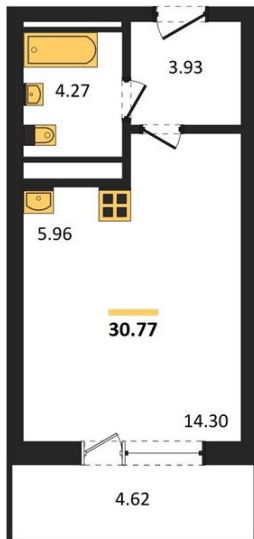

1983

НЕДВИЖИМОСТЬ И ИНВЕСТИЦИИ

Студия № 36

Этаж 5/25 · 30,80 м²

Находятся Парк Им

г. Воронеж

<https://www.xn--36-6kch5aj8bbq6g.xn--p1ai/search/new/15694/>

№ квартиры	36	Этаж	5 / 25
Площадь	30,80 м²	Жилая	14,30 м²
Отделка	Без отделки		