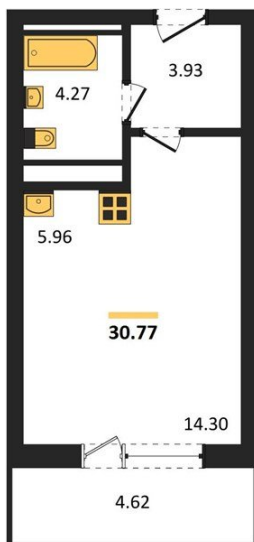

1983

НЕДВИЖИМОСТЬ И ИНВЕСТИЦИИ

Студия № 20

Этаж 4/25 · 30,80 м²

Находятся Парк Им

г. Воронеж

<https://www.xn--36-6kch5aj8bbq6g.xn--p1ai/search/new/15693/>

№ квартиры	20	Этаж	4 / 25
Площадь	30,80 м ²	Жилая	14,30 м ²
Отделка	Без отделки		