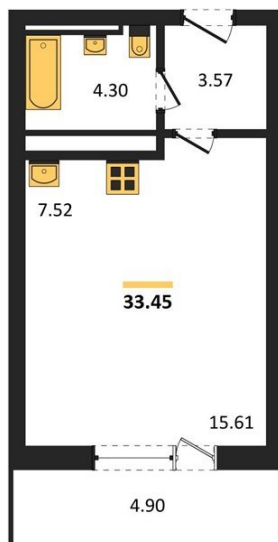

## Студия № 26

Этаж 4/25 · 33,40 м<sup>2</sup>

### Находятся Парк Им

г. Воронеж

<https://www.xn--36-6kch5aj8bbq6g.xn--p1ai/search/new/15690/>

№ квартиры	26	Этаж	4 / 25
Площадь	33,40 м <sup>2</sup>	Жилая	15,60 м <sup>2</sup>
Отделка	Без отделки		

Цена за м<sup>2</sup> **183 273 ₺**