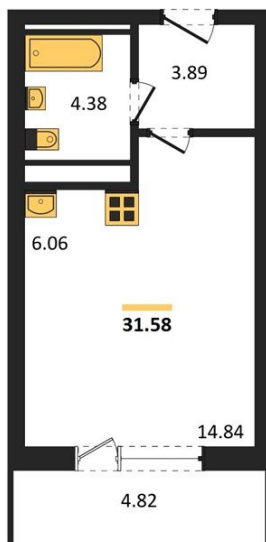

1983

НЕДВИЖИМОСТЬ И ИНВЕСТИЦИИ

Студия № 60

Этаж 6/25 · 31,60 м²

Находятся Парк Им

г. Воронеж

<https://www.xn--36-6kch5aj8bbq6g.xn--p1ai/search/new/15689/>

№ квартиры	60	Этаж	6 / 25
Площадь	31,60 м²	Жилая	14,80 м²
Отделка	Без отделки		