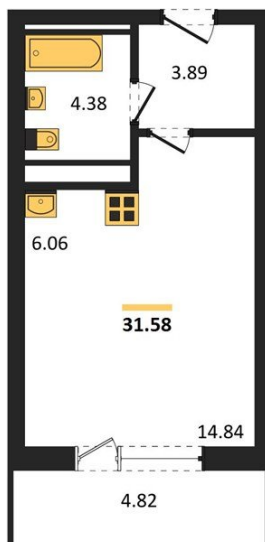

1983

НЕДВИЖИМОСТЬ И ИНВЕСТИЦИИ

Студия № 28

Этаж 4/25 · 31,60 м²

Находятся Парк Им

г. Воронеж

<https://www.xn--36-6kch5aj8bbq6g.xn--p1ai/search/new/15687/>

№ квартиры	28	Этаж	4 / 25
Площадь	31,60 м²	Жилая	14,80 м²
Отделка	Без отделки		