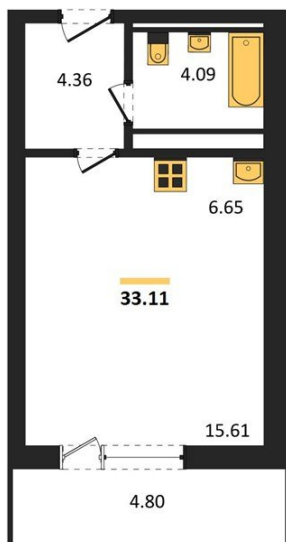

1983

НЕДВИЖИМОСТЬ И ИНВЕСТИЦИИ

Студия № 35

Этаж 5/25 · 33,10 м²

Находятся Парк Им

г. Воронеж

<https://www.xn--36-6kch5aj8bbq6g.xn--p1ai/search/new/15685/>

№ квартиры	35	Этаж	5 / 25
Площадь	33,10 м²	Жилая	15,60 м²
Отделка	Без отделки		