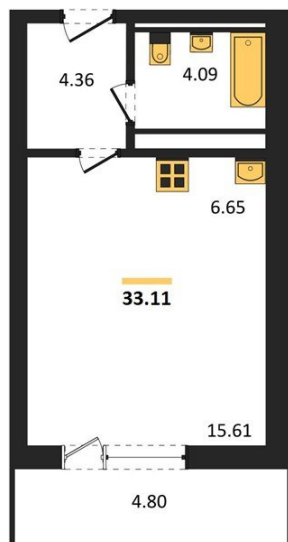

1983

НЕДВИЖИМОСТЬ И ИНВЕСТИЦИИ

Студия № 19

Этаж 4/25 · 33,10 м²

Находятся Парк Им

г. Воронеж

<https://www.xn--36-6kch5aj8bbq6g.xn--p1ai/search/new/15684/>

№ квартиры	19	Этаж	4 / 25
Площадь	33,10 м²	Жилая	15,60 м²
Отделка	Без отделки		