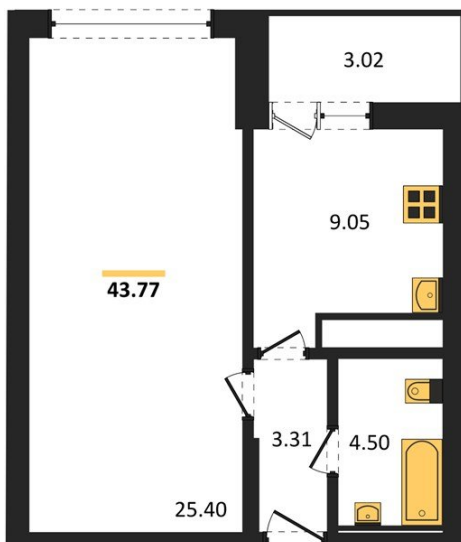

1983

НЕДВИЖИМОСТЬ И ИНВЕСТИЦИИ

1-комнатная квартира № 222

Этаж 18/25 · 43,80 м²

Находятся Парк Им

г. Воронеж

<https://www.xn--36-6kch5aj8bbq6g.xn--p1ai/search/new/15683/>

№ квартиры	222	Этаж	18 / 25
Площадь	43,80 м²	Жилая	25,40 м²
Кухня	9,00 м²	Отделка	Без отделки