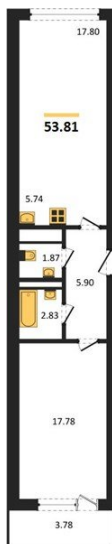

1983

НЕДВИЖИМОСТЬ И ИНВЕСТИЦИИ

1-комнатная квартира № 234Этаж 19/25 · 53,80 м²**Находятся Парк Им**

г. Воронеж

<https://www.xn--36-6kch5aj8bbq6g.xn--p1ai/search/new/15678/>

№ квартиры	234	Этаж	19 / 25
Площадь	53,80 м²	Жилая	17,80 м²
Кухня	23,50 м²	Отделка	Без отделки

Цена за м²**163 030 ₺****Стоимость****8 771 030 ₺**

Действительно на 03.06.2026

АН «1983»

квартиры36.рф · г. Воронеж

+7 (473) 202-32-33

Отдел продаж