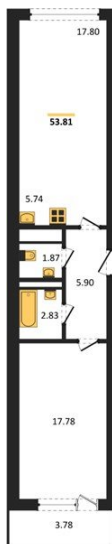

1983

НЕДВИЖИМОСТЬ И ИНВЕСТИЦИИ

1-комнатная квартира № 169Этаж 14/25 · 53,80 м²**Находятся Парк Им**

г. Воронеж

<https://www.xn--36-6kch5aj8bbq6g.xn--p1ai/search/new/15673/>

№ квартиры	169	Этаж	14 / 25
Площадь	53,80 м²	Жилая	17,80 м²
Кухня	23,50 м²	Отделка	Без отделки

Цена за м²**163 030 ₺****Стоимость****8 771 030 ₺**

Действительно на 03.06.2026

АН «1983»

квартиры36.рф · г. Воронеж

+7 (473) 202-32-33

Отдел продаж