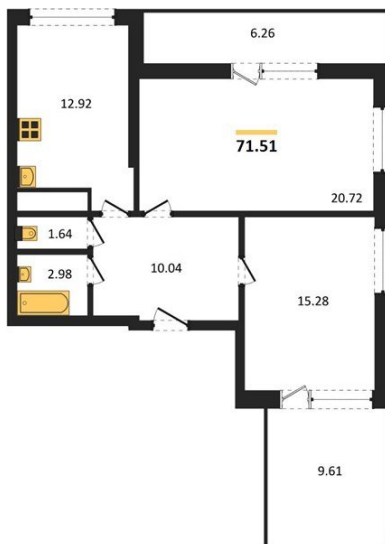

1983

НЕДВИЖИМОСТЬ И ИНВЕСТИЦИИ

2-комнатная квартира № 225Этаж 19/25 · 71,50 м²**Находятся Парк Им**

г. Воронеж

<https://www.xn--36-6kch5aj8bbq6g.xn--p1ai/search/new/15672/>

№ квартиры	225	Этаж	19 / 25
Площадь	71,50 м²	Жилая	36,00 м²
Кухня	12,90 м²	Отделка	Без отделки