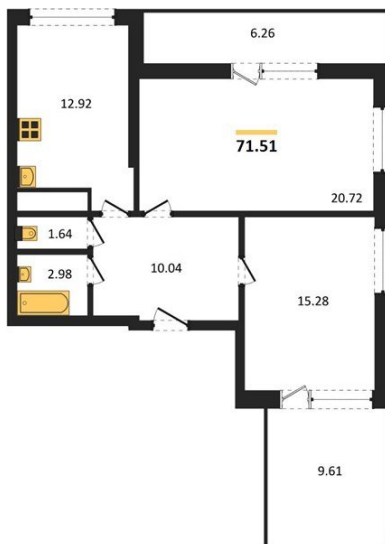

1983

НЕДВИЖИМОСТЬ И ИНВЕСТИЦИИ

2-комнатная квартира № 212Этаж 18/25 · 71,50 м²**Находятся Парк Им**

г. Воронеж

<https://www.xn--36-6kch5aj8bbq6g.xn--p1ai/search/new/15671/>

№ квартиры	212	Этаж	18 / 25
Площадь	71,50 м²	Жилая	36,00 м²
Кухня	12,90 м²	Отделка	Без отделки