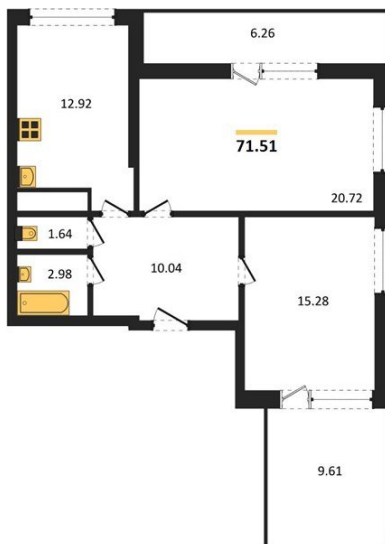

1983

НЕДВИЖИМОСТЬ И ИНВЕСТИЦИИ

2-комнатная квартира № 186Этаж 16/25 · 71,50 м²**Находятся Парк Им**

г. Воронеж

<https://www.xn--36-6kch5aj8bbq6g.xn--p1ai/search/new/15669/>

№ квартиры	186	Этаж	16 / 25
Площадь	71,50 м²	Жилая	36,00 м²
Кухня	12,90 м²	Отделка	Без отделки