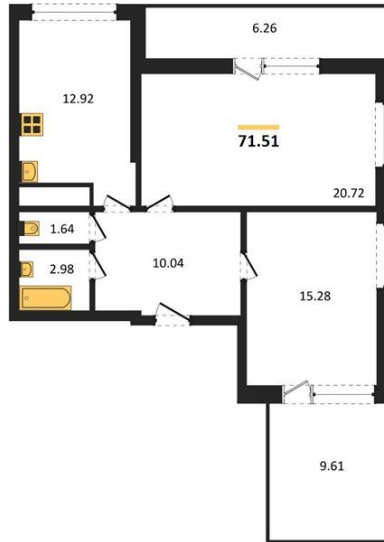

1983

НЕДВИЖИМОСТЬ И ИНВЕСТИЦИИ

2-комнатная квартира № 173Этаж 15/25 · 71,50 м²**Находятся Парк Им**

г. Воронеж

<https://www.xn--36-6kch5aj8bbq6g.xn--p1ai/search/new/15668/>

№ квартиры	173	Этаж	15 / 25
Площадь	71,50 м²	Жилая	36,00 м²
Кухня	12,90 м²	Отделка	Без отделки